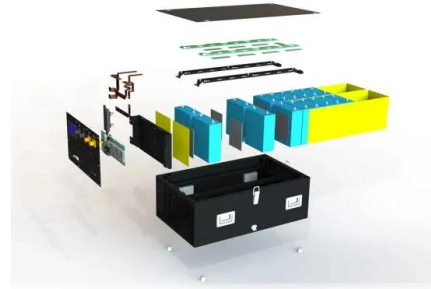

Buscar la Papelera de reciclaje en Windows

¿No encuentras la Papelera de reciclaje en tu dispositivo Windows? Tanto si está oculta como si falta después de una actualización, este artículo le ayudará a encontrarla y restaurarla rápidamente.

About Instagram , Capture, Create & Share What You Love

Instagram makes it easy to capture, create and share what you love. Discover more about Instagram's features and commitment to community, safety and well-being.

Distance Calculator Between Cities & Maps USA

Efficiently find the distance between cities, including driving distances, estimated travel times, and detailed route maps for any journey in the USA, from cross-country adventures to short drives.