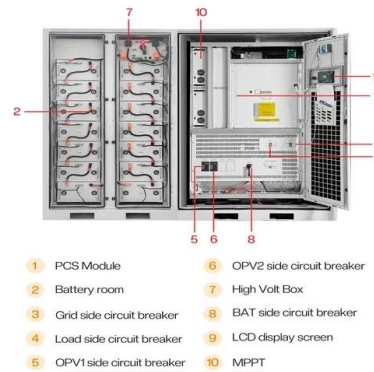

Bild (Zeitung) - Wikipedia

Bild (bis in die 1970er-Jahre und umgangssprachlich weiterhin auch Bild-Zeitung) ist die größte täglich erscheinende, überregionale Boulevardzeitung in Deutschland.

- 1 PCS Module
- 2 Battery room
- 3 Grid side circuit breaker
- 4 Load side circuit breaker
- 5 OPV1 side circuit breaker
- 6 OPV2 side circuit breaker
- 7 High Volt Box
- 8 BAT side circuit breaker
- 9 LCD display screen
- 10 MPPT